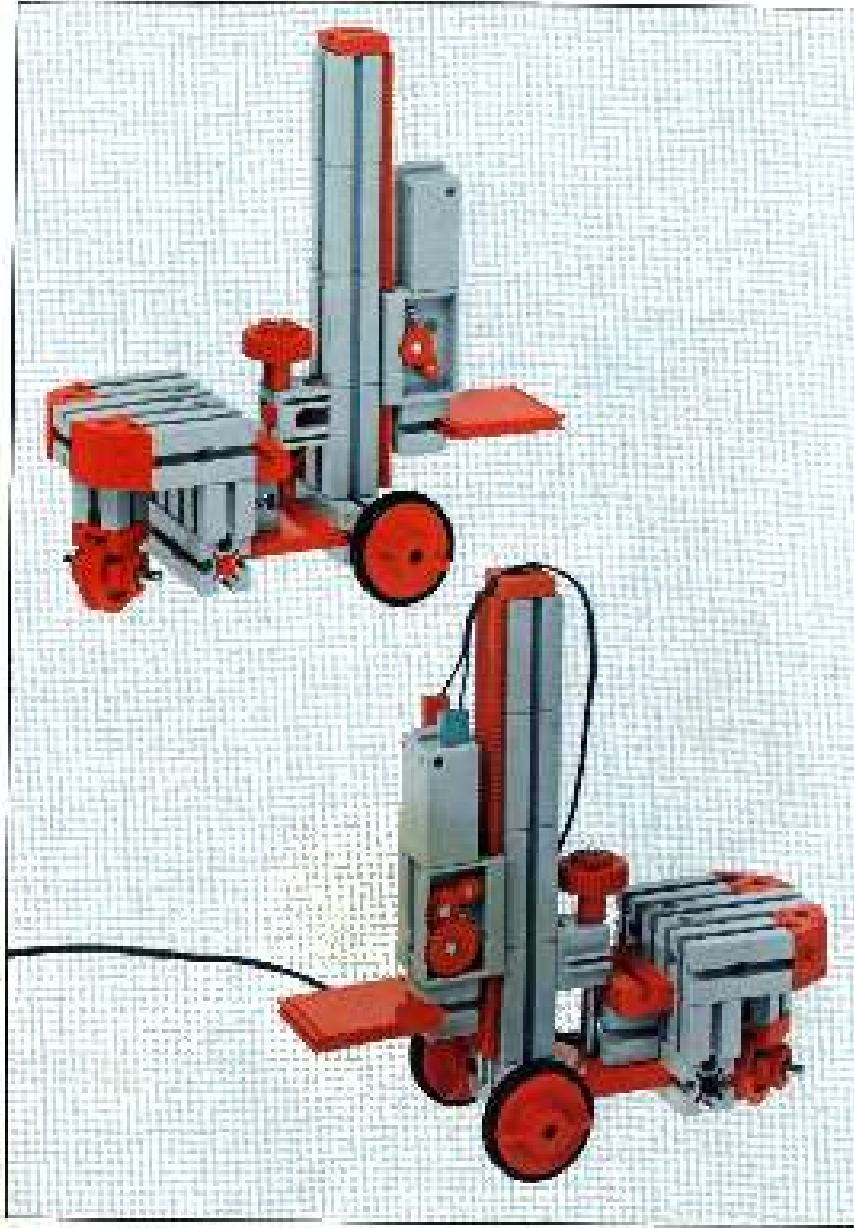

## mini- mot 1

5 mini-Getriebe  
mit Motor  
5 mini-gears  
with motor  
5 mini-réducteurs  
avec moteur  
5 mini-ingranaggi  
con motore  
5 mini-aandrijvingen  
met motor

280:1

140:1

**Stückliste - part list - nomenclature - elenco dei pezzi - onderdeellijst**

Abbildung	Artikel-Nummer	min-max Stück	Bezeichnung	Zusatz-Info
	3 31062 1		Mini-Motor - Mini motor Mini-moteur - Minimotor Mini-motore	mit - rot - 10, 10
	3 31070 1	1	Druckhalter - Druckhalter Support pour moteur Supporto per motore Cunha suporte para motor Unaiguja del motor minimotor	mit - rot - 10, 10
	3 31088 1	1	J-Gearbox - J-form gearbox Reducteur de vitesse Ingranaggio J - J- gearbox	mit - rot - 11, 11
	3 31064 1		Achse 40 mit Zahnrad Z 28 Axe 40 avec engrenage Z 28 Axe 40 avec roue dentée Z 28 Axe 40 con ruota dentata Z 28 Ax 40 met tandem Z 28	mit - rot - 11, 11
	3 31063 1	1	Achse 50 mit Zahnrad Z 28 Axe 50 avec engrenage Z 28 Axe 50 avec roue dentée Z 28 Axe 50 con ruota dentata Z 28 Ax 50 met tandem Z 28	mit - rot - 11, 11
	3 31089 1	1	Sechskant-Schraubendreher Six-point screwdriver Rechts - Hand - Schraubendreher Right - Hand - Schraubendreher Rechts - Hand - Schraubendreher	mit - rot - 11, 11
	3 31086 1	1	Schraubstock mit Schraube Screw-block with screw Support pour vis Supporto per vite Supporto para vite Trematola met schroef	mit - rot - 11, 11
	3 31097 1	1	Getriebeblock - Gearbox Support d'engrenage - Support Transmissione	mit - rot - 11, 11
	3 31268 1	1	Hubzahnrad - Lifting gear Vielzahnrad Ingranaggio di sollevamento Ingrãnjagmetaling	mit - rot - 12, 12
	3 31261 1	5	Hubstränge 60 - Drive rack 50 Crown gear pour axle 50 Axe dentée de l'entraînement Tandemring 50	mit - rot - 13, 13 mit - rot - 13, 13