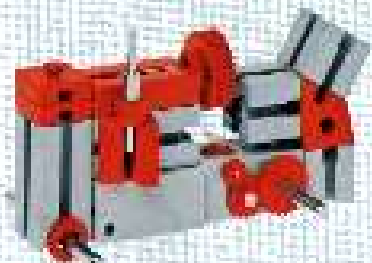

## mini- mot 1

5 mini-Getriebe  
mit Motor  
5 mini-gears  
with motor  
5 mini-réducteurs  
avec moteur  
5 mini-ingranaggi  
con motore  
5 mini-aandrijvingen  
met motor

280:1

140:1

**Stückliste - part list - nomenclature - elenco dei pezzi - onderdeellijst**

Abbildung	Artikel-Nummer	min-max Stück	Bezeichnung	Zusatz-Info
	3 31062 1		Mini-Motor - Mini motor Mini-moteur - Minimotor Mini-motore	mit - rot - 10, 10
	3 31070 1	1	Druckhalter - Druckhalter Support pour moteur Supporto per motore Cunha suporte para motor Unaiguja del motor minimotor	mit - rot - 10, 10
	3 31088 1	1	J-Gearbox - J-form gearbox Reducteur de vitesse Ingranaggio J - J- gearbox	mit - rot - 11, 11
	3 31064 1		Achse 40 mit Zahnrad Z 28 Axe 40 avec engrenage Z 28 Axe 40 avec roue dentée Z 28 Axe 40 con ruota dentata Z 28 Ax 40 met tandem Z 28	mit - rot - 11, 11
	3 31063 1	1	Achse 50 mit Zahnrad Z 28 Axe 50 avec engrenage Z 28 Axe 50 avec roue dentée Z 28 Axe 50 con ruota dentata Z 28 Ax 50 met tandem Z 28	mit - rot - 11, 11
	3 31089 1	1	Sechskant-Schraubendreher Six-point screwdriver Rechts - Hand - Schraubendreher Right - Hand - Schraubendreher Rechts - Hand - Schraubendreher	mit - rot - 11, 11
	3 31086 1	1	Schraubstock mit Schraube Screw-block with screw Support pour vis Supporto per vite Supporto para vite Trematola met schroef	mit - rot - 11, 11
	3 31097 1	1	Getriebeblock - Gearbox Support d'engrenage - Support Transmissione	mit - rot - 11, 11
	3 31268 1	1	Hubzahnrad - Lifting gear Vielzahnrad Ingranaggio di sollevamento Ingrãnjagmetaling	mit - rot - 12, 12
	3 31261 1	5	Hubstränge 60 - Drive rack 50 Crown gear pour axle 50 Axe dentée de l'entraînement Tandemring 50	mit - rot - 13, 13 mit - rot - 13, 13