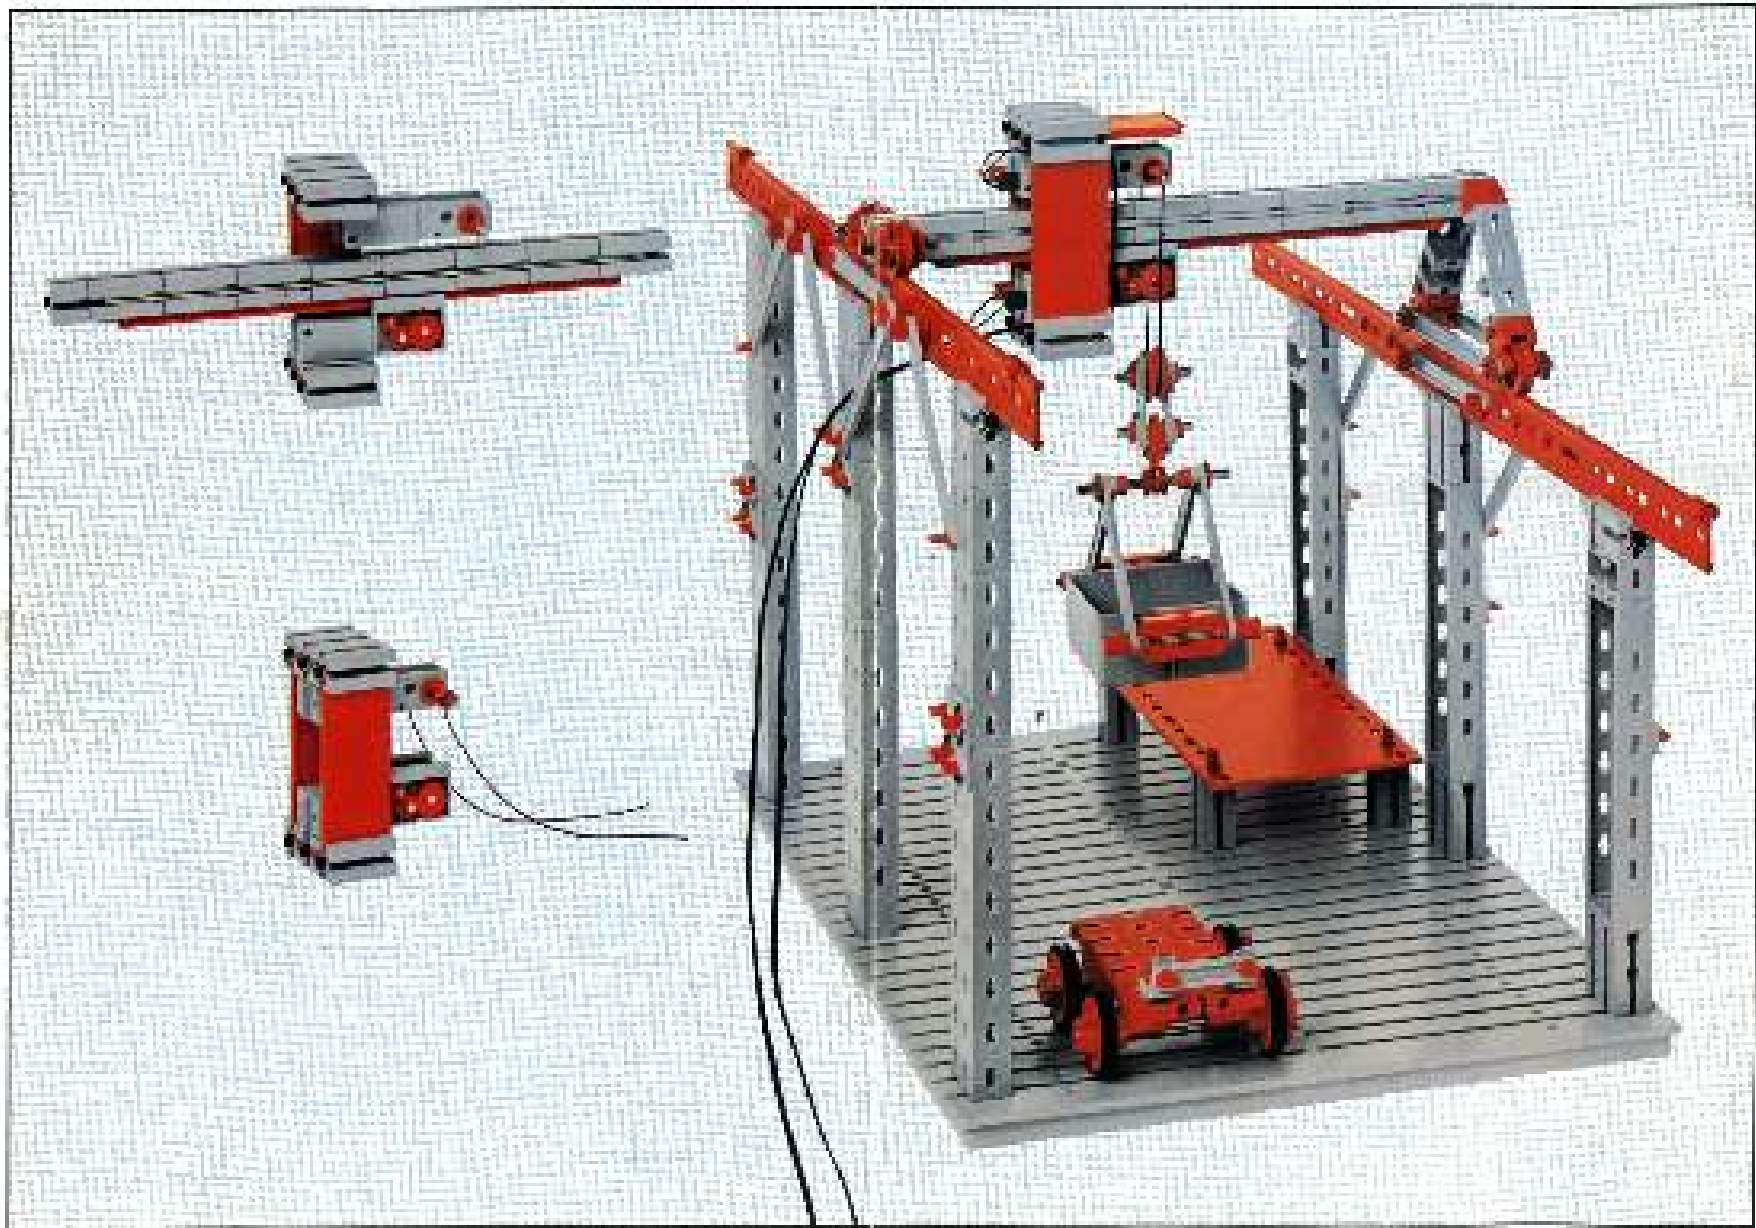

## mini- mot 1

5 mini-Getriebe  
mit Motor  
5 mini-gears  
with motor  
5 mini-réducteurs  
avec moteur  
5 mini-ingranaggi  
con motore  
5 mini-aandrijvingen  
met motor

280:1

140:1

**Stückliste - part list - nomenclature - elenco dei pezzi - onderdeellijst**

Abbildung	Artikel-Nummer	min-max Stück	Bezeichnung	Zusatz-Info
	3 31062 1		Mini-Motor - Mini motor Mini-moteur - Minimotor Mini-motore	mit - rot - 10, 10
	3 31070 1	1	Druckhalter - Druckhalter Support pour moteur Supporto per motore Cunha suporte para motor Unaiguja del motor minimotor	mit - rot - 10, 10
	3 31088 1	1	J-Gearbox - J-form gearbox Reducteur de vitesse Ingranaggio J - J- gearbox	mit - rot - 11, 11
	3 31064 1		Achse 40 mit Zahnrad Z 28 Axe 40 avec engrenage Z 28 Axe 40 avec roue dentée Z 28 Axe 40 con ruota dentata Z 28 Ax 40 met tandem Z 28	mit - rot - 11, 11
	3 31063 1	1	Achse 50 mit Zahnrad Z 28 Axe 50 avec engrenage Z 28 Axe 50 avec roue dentée Z 28 Axe 50 con ruota dentata Z 28 Ax 50 met tandem Z 28	mit - rot - 11, 11
	3 31089 1	1	Sechskant-Schraubendreher Six-point screwdriver Rechts - Hand - Schraubendreher Right - Hand - Schraubendreher Rechts - Hand - Schraubendreher	mit - rot - 11, 11
	3 31086 1	1	Schraubstock mit Schraube Screw-block with screw Support pour vis Supporto per vite Supporto para vite Trematola met schroef	mit - rot - 11, 11
	3 31097 1	1	Getriebeblock - Gearbox Support d'engrenage - Support Transmissione	mit - rot - 11, 11
	3 31268 1	1	Hubzahnrad - Lifting gear Vielzahnrad Ingranaggio di sollevamento Ingrãnjagmetaling	mit - rot - 12, 12
	3 31261 1	5	Hubstränge 60 - Drive rack 50 Crown gear pour axle 50 Axe dentée de l'entraînement Tandemring 50	mit - rot - 13, 13 mit - rot - 13, 13