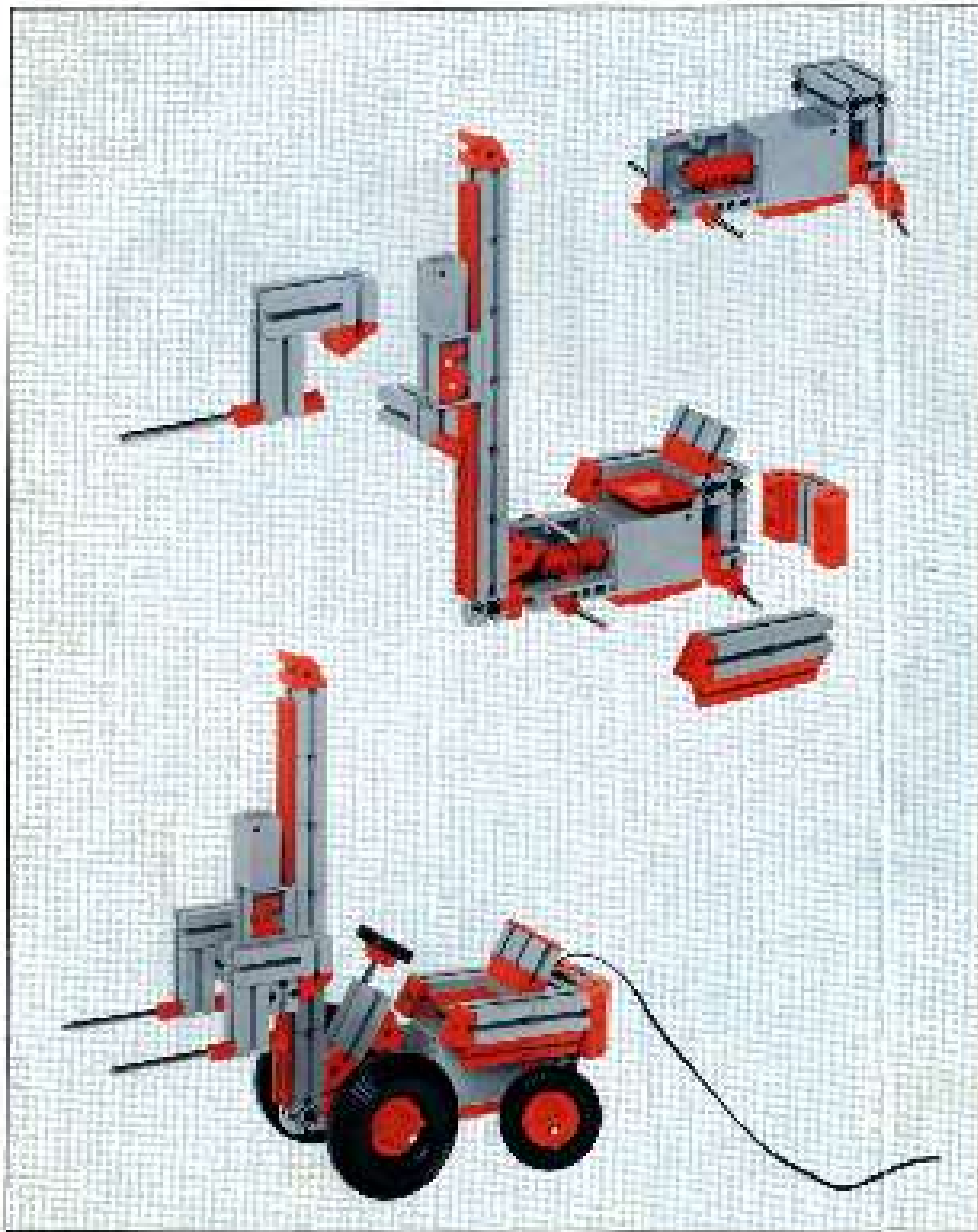

## mini- mot 1

5 mini-Getriebe  
mit Motor  
5 mini-gears  
with motor  
5 mini-réducteurs  
avec moteur  
5 mini-ingranaggi  
con motore  
5 mini-aandrijvingen  
met motor

280:1

140:1

**Stückliste - part list - nomenclature - elenco dei pezzi - onderdeellijst**

Abbildung	Artikel-Nummer	min-max Stück	Bezeichnung	Zusatz-Info
	3 31062 1		Mini-Motor - Mini motor Mini-moteur - Minimotor Mini-motore	mit - rot - 10, 10
	3 31070 1	1	Druckhalter - Druckhalter Support pour moteur Supporto per motore Cunha suporte para motor Unaiguja del motor minimotor	mit - rot - 10, 10
	3 31088 1	1	J-Gearbox - J-form gearbox Reducteur de vitesse Ingranaggio J - J- gearbox	mit - rot - 11, 11
	3 31064 1		Achse 40 mit Zahnrad Z 28 Axe 40 avec engrenage Z 28 Axe 40 avec roue dentée Z 28 Axe 40 con ruota dentata Z 28 Ax 40 met tandem Z 28	mit - rot - 11, 11
	3 31063 1	1	Achse 50 mit Zahnrad Z 28 Axe 50 avec engrenage Z 28 Axe 50 avec roue dentée Z 28 Axe 50 con ruota dentata Z 28 Ax 50 met tandem Z 28	mit - rot - 11, 11
	3 31089 1	1	Sechskant-Schraubendreher Six-point screwdriver Rechts - Hand - Schraubendreher Right - Hand - Schraubendreher Rechts - Hand - Schraubendreher	mit - rot - 11, 11
	3 31086 1	1	Schraubstock mit Schraube Screw-block with screw Support pour vis Supporto per vite Supporto para vite Trematola met schroef	mit - rot - 11, 11
	3 31097 1	1	Getriebeblock - Gearbox Support d'engrenage - Support Transmissione	mit - rot - 11, 11
	3 31268 1	1	Hubzahnrad - Lifting gear Vielzahnrad Ingranaggio di sollevamento Ingrãnjagmetaling	mit - rot - 12, 12
	3 31261 1	5	Hubstränge 60 - Drive rack 50 Crown gear pour axle 50 Axe dentée de l'entraînement Tandemring 50	mit - rot - 13, 13 mit - rot - 13, 13