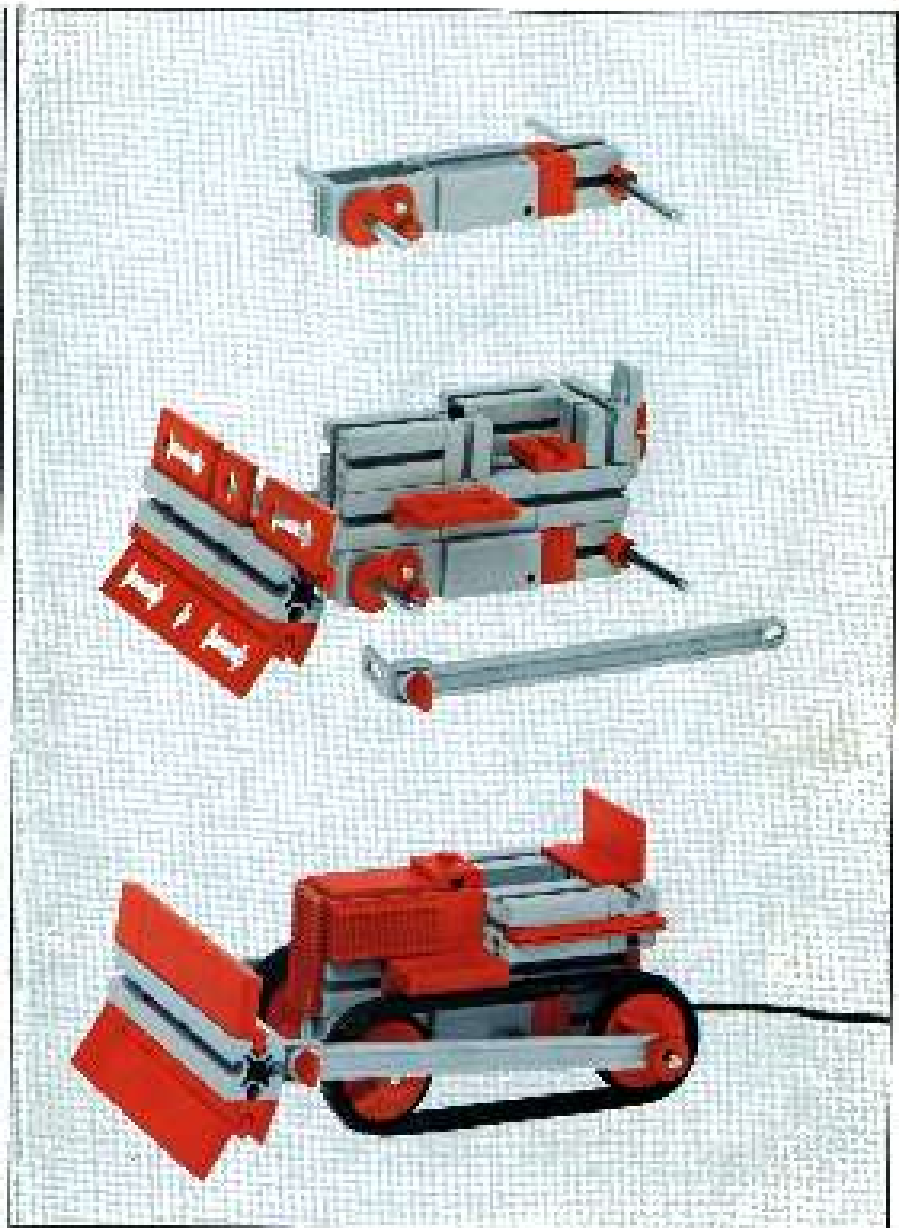

## mini- mot 1

5 mini-Getriebe  
mit Motor  
5 mini-gears  
with motor  
5 mini-réducteurs  
avec moteur  
5 mini-ingranaggi  
con motore  
5 mini-aandrijvingen  
met motor

280:1

140:1

**Stückliste - part list - nomenclature - elenco dei pezzi - onderdeellijst**

Abbildung	Artikel-Nummer	min-max Stück	Bezeichnung	Zusatz-Info
	3 31062 1		Mini-Motor - Mini motor Mini-moteur - Minimotor Mini-motore	mit - rot - 10, 10
	3 31070 1	1	Druckhalter - Druckhalter Support pour moteur Supporto per motore Cunha suporte para motor Unaiguja del motor minimotor	mit - rot - 10, 10
	3 31088 1	1	J-Gearbox - J-form gearbox Reducteur de vitesse Ingranaggio J - J- gearbox	mit - rot - 11, 11
	3 31064 1		Achse 40 mit Zahnrad Z 28 Axe 40 avec engrenage Z 28 Axe 40 avec roue dentée Z 28 Axe 40 con ruota dentata Z 28 Ax 40 met tandem Z 28	mit - rot - 11, 11
	3 31063 1	1	Achse 50 mit Zahnrad Z 28 Axe 50 avec engrenage Z 28 Axe 50 avec roue dentée Z 28 Axe 50 con ruota dentata Z 28 Ax 50 met tandem Z 28	mit - rot - 11, 11
	3 31089 1	1	Sechskant-Schraubendreher Six-point screwdriver Rechts - Hand - Schraubendreher Right - Hand - Schraubendreher Rechts - Hand - Schraubendreher	mit - rot - 11, 11
	3 31086 1	1	Schraubstock mit Schraube Screw-block with screw Support pour vis Supporto per vite Supporto para vite Trematola met schroef	mit - rot - 11, 11
	3 31097 1	1	Getriebeblock - Gearbox Support d'engrenage - Support Transmissione	mit - rot - 11, 11
	3 31268 1	1	Hubzahnrad - Lifting gear Vielzahnrad Ingranaggio di sollevamento Ingrãnjagmetaling	mit - rot - 12, 12
	3 31261 1	5	Hubstränge 60 - Drive rack 50 Crown gear pour axle 50 Axe dentée de l'entraînement Tandemring 50	mit - rot - 13, 13 mit - rot - 13, 13