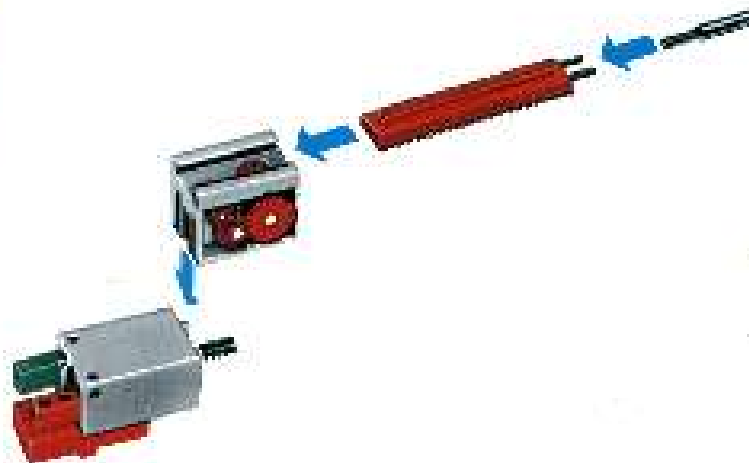

## mini- mot 1

5 mini-Getriebe  
mit Motor  
5 mini-gears  
with motor  
5 mini-réducteurs  
avec moteur  
5 mini-ingranaggi  
con motore  
5 mini-aandrijvingen  
met motor

280:1

140:1

**Stückliste - part list - nomenclature - elenco dei pezzi - onderdeellijst**

Abbildung	Artikel-Nummer	min-max Stück	Bezeichnung	Zusatz-Info
	3 31062 1		Mini-Motor - Mini motor Mini-moteur - Minimotor Mini-motore	mit - rot - 10, 10
	3 31070 1	1	Druckhalter - Druckhalter Support pour moteur Supporto per motore Cunha suporte para motor Unaiguja del motor minimotor	mit - rot - 10, 10
	3 31088 1	1	J-Gearbox - J-form gearbox Reducteur de vitesse Ingranaggio J - J- gearbox	mit - rot - 11, 11
	3 31064 1		Achse 40 mit Zahnrad Z 28 Axe 40 avec engrenage Z 28 Axe 40 avec roue dentée Z 28 Axe 40 con ruota dentata Z 28 Ax 40 met tandem Z 28	mit - rot - 11, 11
	3 31063 1	1	Achse 50 mit Zahnrad Z 28 Axe 50 avec engrenage Z 28 Axe 50 avec roue dentée Z 28 Axe 50 con ruota dentata Z 28 Ax 50 met tandem Z 28	mit - rot - 11, 11
	3 31089 1	1	Sechskant-Schraubendreher Six-point screwdriver Rechts - Hand - Schraubendreher Right - Hand - Schraubendreher Rechts - Hand - Schraubendreher	mit - rot - 11, 11
	3 31086 1	1	Schraubstock mit Schraube Screw-block with screw Support pour vis Supporto per vite Supporto para vite Trematola met schroef	mit - rot - 11, 11
	3 31097 1	1	Getriebeblock - Gearbox Support d'engrenage - Support Transmissione	mit - rot - 11, 11
	3 31268 1	1	Hubzahnrad - Lifting gear Vielzahnrad Ingranaggio di sollevamento Ingrãnjagmetaling	mit - rot - 12, 12
	3 31261 1	5	Hubstränge 60 - Drive rack 50 Crown gear pour axle 50 Axe dentée de l'entraînement Tandemring 50	mit - rot - 13, 13 mit - rot - 13, 13