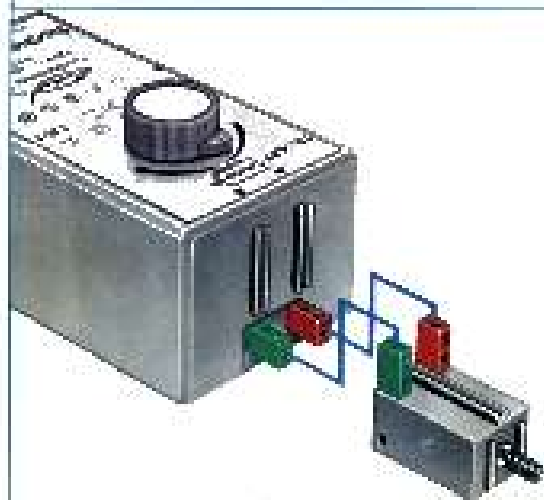

## mini- mot 1

5 mini-Getriebe  
mit Motor  
5 mini-gears  
with motor  
5 mini-réducteurs  
avec moteur  
5 mini-ingranaggi  
con motore  
5 mini-aandrijvingen  
met motor

280:1

140:1

**Stückliste - part list - nomenclature - elenco dei pezzi - onderdeellijst**

Abbildung	Artikel-Nummer	min-max Stück	Bezeichnung	Zusatz-Info
	3 31062 1		Mini-Motor - Mini motor Mini-moteur - Minimotor Mini-motore	mit - rot - 10, 10
	3 31070 1	1	Druckhalter - Druckhalter Support pour moteur Supporto per motore Cunha suporte para motor Unaiguja del motor minimotor	mit - rot - 10, 10
	3 31088 1	1	J-Gearbox - J-form gearbox Reducteur de vitesse Ingranaggio J - J- gearbox	mit - rot - 11, 11
	3 31064 1		Achse 40 mit Zahnrad Z 28 Axe 40 avec engrenage Z 28 Axe 40 avec roue dentée Z 28 Axe 40 con ruota dentata Z 28 Ax 40 met tandem Z 28	mit - rot - 11, 11
	3 31063 1	1	Achse 50 mit Zahnrad Z 28 Axe 50 avec engrenage Z 28 Axe 50 avec roue dentée Z 28 Axe 50 con ruota dentata Z 28 Ax 50 met tandem Z 28	mit - rot - 11, 11
	3 31089 1	1	Sechskant-Schraubendreher Six-point screwdriver Rechts - Hand - Schraubendreher Right - Hand - Schraubendreher Rechts - Hand - Schraubendreher	mit - rot - 11, 11
	3 31086 1	1	Schraubstock mit Schraube Screw-block with screw Support pour vis Supporto per vite Supporto para vite Trematola met schroef	mit - rot - 11, 11
	3 31097 1	1	Getriebeblock - Gearbox Support d'engrenage - Support Transmissione	mit - rot - 11, 11
	3 31268 1	1	Hubzahnrad - Lifting gear Vielzahnrad Ingranaggio di sollevamento Ingrãnjagmetaling	mit - rot - 12, 12
	3 31261 1	5	Hubstränge 60 - Drive rack 50 Crown gear pour axle 50 Axe dentée de l'entraînement Tandemring 50	mit - rot - 13, 13 mit - rot - 13, 13