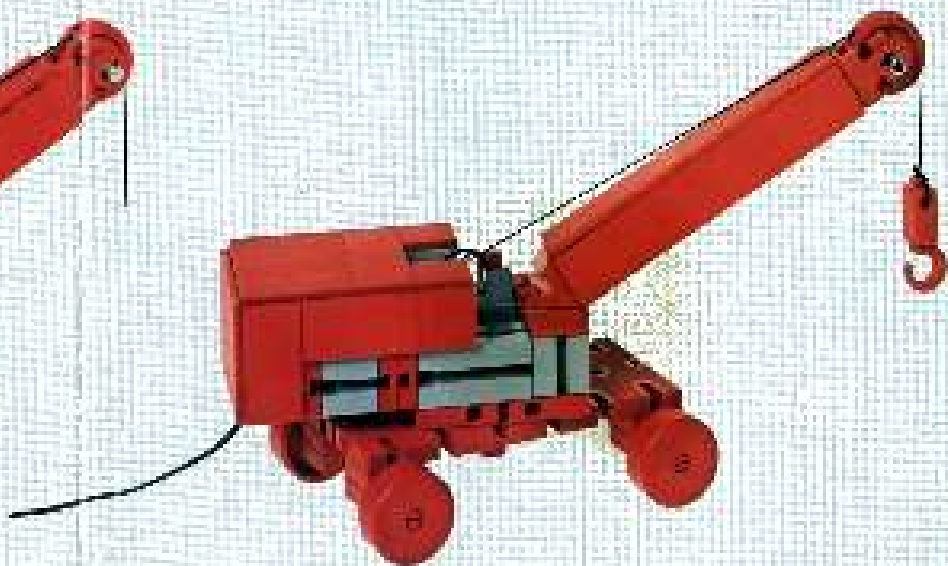

## mini- mot 1

5 mini-Getriebe  
mit Motor  
5 mini-gears  
with motor  
5 mini-réducteurs  
avec moteur  
5 mini-ingranaggi  
con motore  
5 mini-aandrijvingen  
met motor

280:1

140:1

**Stückliste - part list - nomenclature - elenco dei pezzi - onderdeellijst**

Abbildung	Artikel-Nummer	min-max Stück	Bezeichnung	Zusatz-Info
	3 31062 1		Mini-Motor - Mini motor Mini-moteur - Minimotor Mini-motore	mit - rot - 10, 10
	3 31070 1	1	Druckhalter - Druckhalter Support pour moteur Supporto per motore Cunha suporte para motor Unaiguja del motor minimotor	mit - rot - 10, 10
	3 31088 1	1	J-Gearbox - J-form gearbox Reducteur de vitesse Ingranaggio J - J- gearbox	mit - rot - 11, 11
	3 31064 1		Achse 40 mit Zahnrad Z 28 Axe 40 avec engrenage Z 28 Axe 40 avec roue dentée Z 28 Axe 40 con ruota dentata Z 28 Ax 40 met tandem Z 28	mit - rot - 11, 11
	3 31063 1	1	Achse 50 mit Zahnrad Z 28 Axe 50 avec engrenage Z 28 Axe 50 avec roue dentée Z 28 Axe 50 con ruota dentata Z 28 Ax 50 met tandem Z 28	mit - rot - 11, 11
	3 31089 1	1	Sechskant-Schraubendreher Six-point screwdriver Rechts - Hand - Schraubendreher Right - Hand - Schraubendreher Rechts - Hand - Schraubendreher	mit - rot - 11, 11
	3 31086 1	1	Schraubstock mit Schraube Screw-block with screw Support pour vis Supporto per vite Supporto para vite Trematola met schroef	mit - rot - 11, 11
	3 31097 1	1	Getriebeblock - Gearbox Support d'engrenage - Support Transmissione	mit - rot - 11, 11
	3 31268 1	1	Hubzahnrad - Lifting gear Vielzahnrad Ingranaggio di sollevamento Ingrãnjagmetaling	mit - rot - 12, 12
	3 31261 1	5	Hubstränge 60 - Drive rack 50 Crown gear pour axle 50 Axe dentée de l'entraînement Tandemring 50	mit - rot - 13, 13 mit - rot - 13, 13