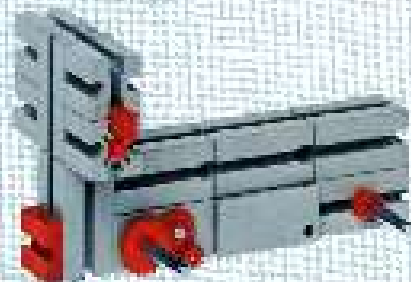

## mini- mot 1

5 mini-Getriebe  
mit Motor  
5 mini-gears  
with motor  
5 mini-réducteurs  
avec moteur  
5 mini-ingranaggi  
con motore  
5 mini-aandrijvingen  
met motor

280:1

140:1

**Stückliste - part list - nomenclature - elenco dei pezzi - onderdeellijst**

Abbildung	Artikel-Nummer	min-max Stück	Bezeichnung	Zusatz-Info
	3 31062 1		Mini-Motor - Mini motor Mini-moteur - Minimotor Mini-motore	mit - rot - 10, 10
	3 31070 1	1	Druckhalter - Druckhalter Support pour moteur Supporto per motore Cunha suporte para motor Unaiguja del motor minimotor	mit - rot - 10, 10
	3 31088 1	1	J-Gearbox - J-form gearbox Reducteur de vitesse Ingranaggio J - J- gearbox	mit - rot - 11, 11
	3 31064 1		Achse 40 mit Zahnrad Z 28 Axe 40 avec engrenage Z 28 Axe 40 avec roue dentée Z 28 Axe 40 con ruota dentata Z 28 Ax 40 met tandem Z 28	mit - rot - 11, 11
	3 31063 1	1	Achse 50 mit Zahnrad Z 28 Axe 50 avec engrenage Z 28 Axe 50 avec roue dentée Z 28 Axe 50 con ruota dentata Z 28 Ax 50 met tandem Z 28	mit - rot - 11, 11
	3 31089 1	1	Sechskant-Schraubendreher Six-point screwdriver Rechts - Hand - Schraubendreher Right - Hand - Schraubendreher Rechts - Hand - Schraubendreher	mit - rot - 11, 11
	3 31086 1	1	Schraubstock mit Schraube Screw-block with screw Support pour vis Supporto per vite Supporto para vite Trematola met schroef	mit - rot - 11, 11
	3 31097 1	1	Getriebeblock - Gearbox Support d'engrenage - Support Transmissione	mit - rot - 11, 11
	3 31268 1	1	Hubzahnrad - Lifting gear Vielzahnrad Ingranaggio di sollevamento Ingrãnjagmetaling	mit - rot - 12, 12
	3 31261 1	5	Hubstränge 60 - Drive rack 50 Crown gear pour axle 50 Axe dentée de l'entraînement Tandemring 50	mit - rot - 13, 13 mit - rot - 13, 13