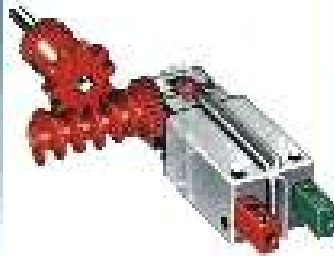

## mini- mot 1

5 mini-Getriebe  
mit Motor  
5 mini-gears  
with motor  
5 mini-réducteurs  
avec moteur  
5 mini-ingranaggi  
con motore  
5 mini-aandrijvingen  
met motor

280:1

140:1

**Stückliste - part list - nomenclature - elenco dei pezzi - onderdeellijst**

Abbildung	Artikel-Nummer	min-max Stück	Bezeichnung	Zusatz-Info
	3 31062 1		Mini-Motor - Mini motor Mini-moteur - Minimotor Mini-motore	mit - rot - 10, 10
	3 31070 1	1	Druckhalter - Druckhalter Support pour moteur Supporto per motore Cunha suporte para motor Unaiguja del motor minimotor	mit - rot - 10, 10
	3 31088 1	1	J-Gearbox - J-form gearbox Reducteur de vitesse Ingranaggio J - J- gearbox	mit - rot - 11, 11
	3 31064 1		Achse 40 mit Zahnrad Z 28 Axe 40 avec engrenage Z 28 Axe 40 avec roue dentée Z 28 Axe 40 con ruota dentata Z 28 Ax 40 met tandem Z 28	mit - rot - 11, 11
	3 31063 1	1	Achse 50 mit Zahnrad Z 28 Axe 50 avec engrenage Z 28 Axe 50 avec roue dentée Z 28 Axe 50 con ruota dentata Z 28 Ax 50 met tandem Z 28	mit - rot - 11, 11
	3 31089 1	1	Sechskant-Schraubendreher Six-point screwdriver Rechts - Hand - Schraubendreher Right - Hand - Schraubendreher Rechts - Hand - Schraubendreher	mit - rot - 11, 11
	3 31086 1	1	Schraubstock mit Schraube Screw-block with screw Support pour vis Supporto per vite Supporto para vite Trematola met schroef	mit - rot - 11, 11
	3 31097 1	1	Getriebeblock - Gearbox Support d'engrenage - Support Transmissione	mit - rot - 11, 11
	3 31268 1	1	Hubzahnrad - Lifting gear Vielzahnrad Ingranaggio di sollevamento Ingrãnjagmetaling	mit - rot - 12, 12
	3 31261 1	5	Hubstränge 60 - Drive rack 50 Crown gear pour axle 50 Axe dentée de l'entraînement Tandemring 50	mit - rot - 13, 13 mit - rot - 13, 13