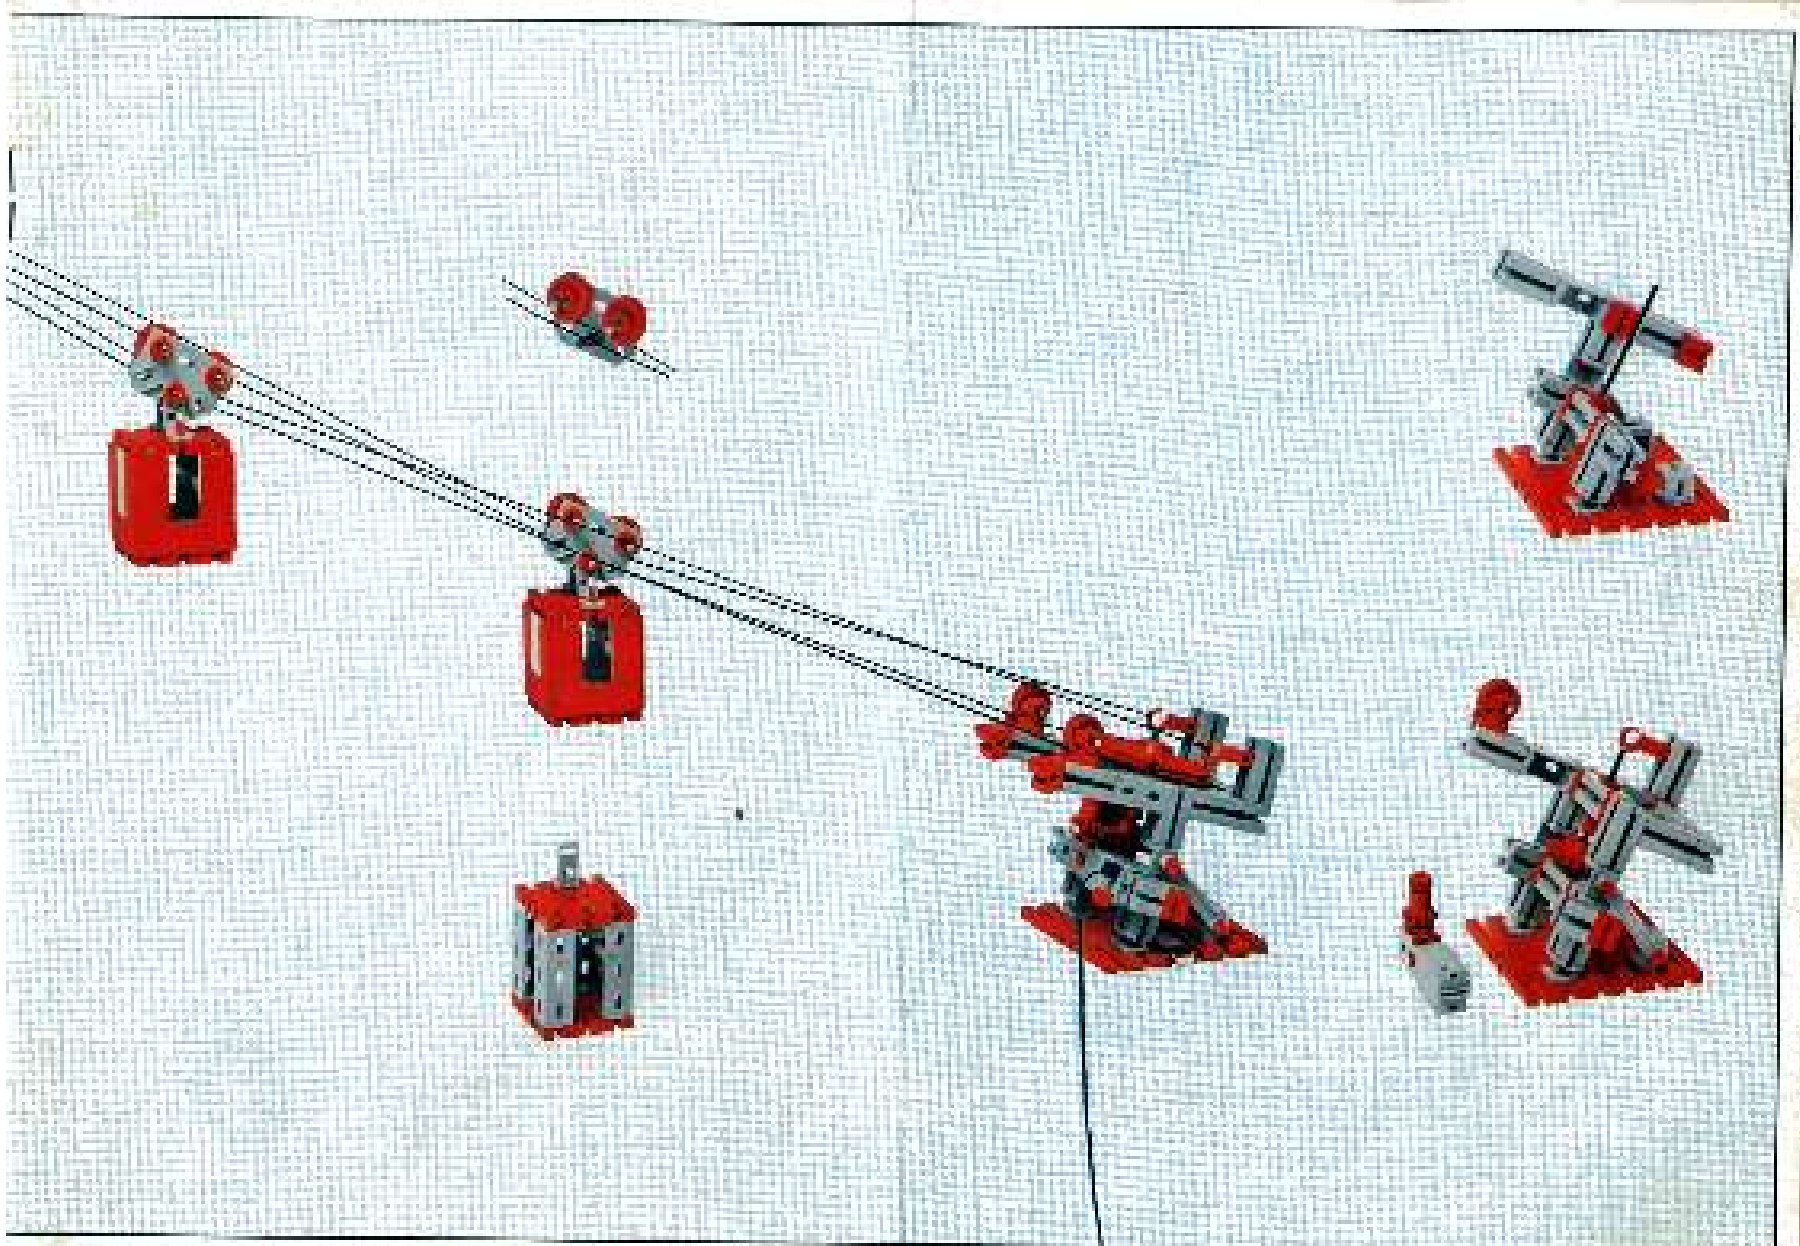

## mini- mot 1

5 mini-Getriebe  
mit Motor  
5 mini-gears  
with motor  
5 mini-réducteurs  
avec moteur  
5 mini-ingranaggi  
con motore  
5 mini-aandrijvingen  
met motor

280:1

140:1

**Stückliste - part list - nomenclature - elenco dei pezzi - onderdeellijst**

Abbildung	Artikel-Nummer	min-max Stück	Bezeichnung	Zusatz-Info
	3 31062 1		Mini-Motor - Mini motor Mini-moteur - Minimotor Mini-motore	mit - rot - 10, 10
	3 31070 1	1	Druckhalter - Druckhalter Support pour moteur Supporto per motore Cunha suporte para motor Unaiguja del motor minimotor	mit - rot - 10, 10
	3 31088 1	1	J-Gearbox - J-form gearbox Reducteur de vitesse Ingranaggio J - J- gearbox	mit - rot - 11, 11
	3 31064 1		Achse 40 mit Zahnrad Z 28 Axe 40 avec engrenage Z 28 Axe 40 avec roue dentée Z 28 Axe 40 con ruota dentata Z 28 Ax 40 met tandem Z 28	mit - rot - 11, 11
	3 31063 1	1	Achse 50 mit Zahnrad Z 28 Axe 50 avec engrenage Z 28 Axe 50 avec roue dentée Z 28 Axe 50 con ruota dentata Z 28 Ax 50 met tandem Z 28	mit - rot - 11, 11
	3 31089 1	1	Sechskant-Schraubendreher Six-point screwdriver Rechts - Hand - Schraubendreher Right - Hand - Schraubendreher Rechts - Hand - Schraubendreher	mit - rot - 11, 11
	3 31086 1	1	Schraubstock mit Schraube Screw-block with screw Support pour vis Supporto per vite Supporto para vite Trematola met schroef	mit - rot - 11, 11
	3 31097 1	1	Getriebeblock - Gearbox Support d'engrenage - Support Transmissione	mit - rot - 11, 11
	3 31268 1	1	Hubzahnrad - Lifting gear Vielzahnrad Ingranaggio di sollevamento Ingrãnjagmetaling	mit - rot - 12, 12
	3 31261 1	5	Hubstränge 60 - Drive rack 50 Crown gear pour axle 50 Axe dentée de l'entraînement Tandemring 50	mit - rot - 13, 13 mit - rot - 13, 13