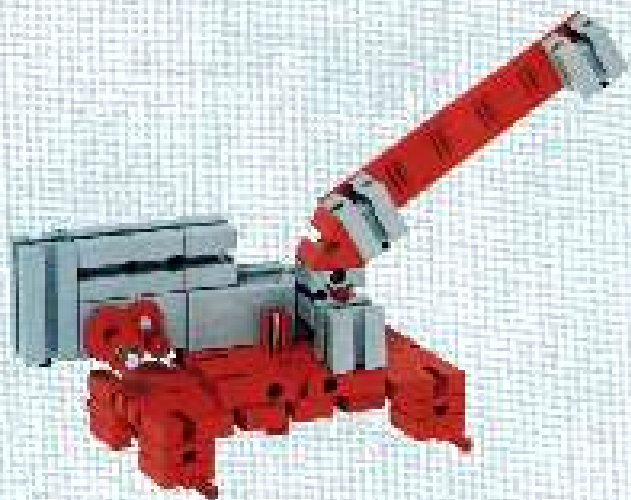

## mini- mot 1

5 mini-Getriebe  
mit Motor  
5 mini-gears  
with motor  
5 mini-réducteurs  
avec moteur  
5 mini-ingranaggi  
con motore  
5 mini-aandrijvingen  
met motor

280:1

140:1

**Stückliste - part list - nomenclature - elenco dei pezzi - onderdeellijst**

Abbildung	Artikel-Nummer	min-max Stück	Bezeichnung	Zusatz-Info
	3 31062 1		Mini-Motor - Mini motor Mini-moteur - Minimotor Mini-motore	mit - rot - 10, 10
	3 31070 1	1	Druckhalter - Druckhalter Support pour moteur Supporto per motore Cunha suporte para motor Unaiguja del motor minimotor	mit - rot - 10, 10
	3 31088 1	1	J-Gearbox - J-form gearbox Reducteur de vitesse Ingranaggio J - J- gearbox	mit - rot - 11, 11
	3 31064 1		Achse 40 mit Zahnrad Z 28 Axe 40 avec engrenage Z 28 Axe 40 avec roue dentée Z 28 Axe 40 con ruota dentata Z 28 Ax 40 met tandem Z 28	mit - rot - 11, 11
	3 31063 1	1	Achse 50 mit Zahnrad Z 28 Axe 50 avec engrenage Z 28 Axe 50 avec roue dentée Z 28 Axe 50 con ruota dentata Z 28 Ax 50 met tandem Z 28	mit - rot - 11, 11
	3 31089 1	1	Sechskant-Schraubendreher Six-point screwdriver Rechts - Hand - Schraubendreher Right - Hand - Schraubendreher Rechts - Hand - Schraubendreher	mit - rot - 11, 11
	3 31086 1	1	Schraubstock mit Schraube Screw-block with screw Support pour vis Supporto per vite Supporto para vite Trematola met schroef	mit - rot - 11, 11
	3 31097 1	1	Getriebeblock - Gearbox Support d'engrenage - Support Transmissione	mit - rot - 11, 11
	3 31268 1	1	Hubzahnrad - Lifting gear Vielzahnrad Ingranaggio di sollevamento Ingrãnjagmetaling	mit - rot - 12, 12
	3 31261 1	5	Hubstränge 60 - Drive rack 50 Crown gear pour axle 50 Axe dentée de l'entraînement Tandemring 50	mit - rot - 13, 13 mit - rot - 13, 13