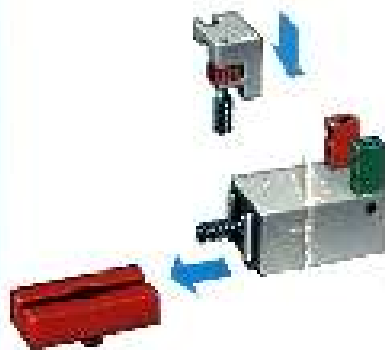

## mini- mot 1

5 mini-Getriebe  
mit Motor  
5 mini-gears  
with motor  
5 mini-réducteurs  
avec moteur  
5 mini-ingranaggi  
con motore  
5 mini-aandrijvingen  
met motor

280:1

140:1

**Stückliste - part list - nomenclature - elenco dei pezzi - onderdeellijst**

Abbildung	Artikel-Nummer	min-max Stück	Bezeichnung	Zusatz-Info
	3 31062 1		Mini-Motor - Mini motor Mini-moteur - Minimotor Mini-motore	mit - rot - 10, 10
	3 31070 1	1	Druckhalter - Druckhalter Support pour moteur Supporto per motore Cunha suporte para motor Unaiguja del motor minimotor	mit - rot - 10, 10
	3 31088 1	1	J-Gearbox - J-form gearbox Reducteur de vitesse Ingranaggio J - J- gearbox	mit - rot - 11, 11
	3 31064 1		Achse 40 mit Zahnrad Z 28 Axe 40 avec engrenage Z 28 Axe 40 avec roue dentée Z 28 Axe 40 con ruota dentata Z 28 Ax 40 met tandem Z 28	mit - rot - 11, 11
	3 31063 1	1	Achse 50 mit Zahnrad Z 28 Axe 50 avec engrenage Z 28 Axe 50 avec roue dentée Z 28 Axe 50 con ruota dentata Z 28 Ax 50 met tandem Z 28	mit - rot - 11, 11
	3 31089 1	1	Sechskant-Schraubendreher Six-point screwdriver Rechts - Hand - Schraubendreher Right - Hand - Schraubendreher Rechts - Hand - Schraubendreher	mit - rot - 11, 11
	3 31086 1	1	Schraubstock mit Schraube Screw-block with screw Support pour vis Supporto per vite Supporto para vite Trematola met schroef	mit - rot - 11, 11
	3 31097 1	1	Getriebeblock - Gearbox Support d'engrenage - Support Transmissione	mit - rot - 11, 11
	3 31268 1	1	Hubzahnrad - Lifting gear Vielzahnrad Ingranaggio di sollevamento Ingrãnjagmetaling	mit - rot - 12, 12
	3 31261 1	5	Hubstränge 60 - Drive rack 50 Crown gear pour axle 50 Axe dentée de l'entraînement Tandemring 50	mit - rot - 13, 13 mit - rot - 13, 13