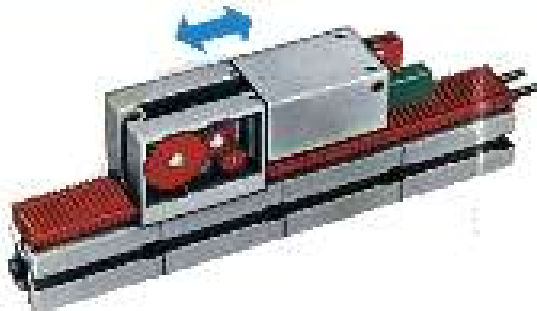

## mini- mot 1

5 mini-Getriebe  
mit Motor  
5 mini-gears  
with motor  
5 mini-réducteurs  
avec moteur  
5 mini-ingranaggi  
con motore  
5 mini-aandrijvingen  
met motor

280:1

140:1

**Stückliste - part list - nomenclature - elenco dei pezzi - onderdeellijst**

Abbildung	Artikel-Nummer	min-max Stück	Bezeichnung	Zusatz-Info
	3 31062 1		Mini-Motor - Mini motor Mini-moteur - Minimotor Mini-motore	mit - rot - 10, 10
	3 31070 1	1	Druckhalter - Druckhalter Support pour moteur Supporto per motore Cunha suporte para motor Unaiguja del motor minimotor	mit - rot - 10, 10
	3 31088 1	1	J-Gearbox - J-form gearbox Reducteur de vitesse Ingranaggio J - J- gearbox	mit - rot - 11, 11
	3 31064 1		Achse 40 mit Zahnrad Z 28 Axe 40 avec engrenage Z 28 Axe 40 avec roue dentée Z 28 Axe 40 con ruota dentata Z 28 Ax 40 met tandem Z 28	mit - rot - 11, 11
	3 31063 1	1	Achse 50 mit Zahnrad Z 28 Axe 50 avec engrenage Z 28 Axe 50 avec roue dentée Z 28 Axe 50 con ruota dentata Z 28 Ax 50 met tandem Z 28	mit - rot - 11, 11
	3 31089 1	1	Sechskant-Schraubendreher Six-point screwdriver Rechts - Hand - Schraubendreher Right - Hand - Schraubendreher Rechts - Hand - Schraubendreher	mit - rot - 11, 11
	3 31086 1	1	Schraubstock mit Schraube Screw-block with screw Support pour vis Supporto per vite Supporto para vite Trematola met schroef	mit - rot - 11, 11
	3 31097 1	1	Getriebeblock - Gearbox Support d'engrenage - Support Transmissione	mit - rot - 11, 11
	3 31268 1	1	Hubzahnrad - Lifting gear Vielzahnrad Ingranaggio di sollevamento Ingrãnjagmetaling	mit - rot - 12, 12
	3 31261 1	5	Hubstränge 60 - Drive rack 50 Crown gear pour axle 50 Axe dentée de l'entraînement Tandemring 50	mit - rot - 13, 13 mit - rot - 13, 13