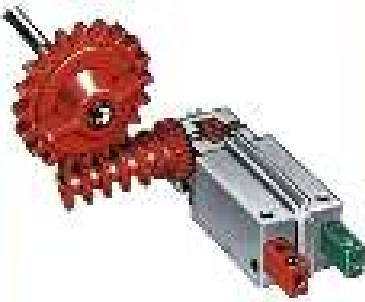

## mini- mot 1

5 mini-Getriebe  
mit Motor  
5 mini-gears  
with motor  
5 mini-réducteurs  
avec moteur  
5 mini-ingranaggi  
con motore  
5 mini-aandrijvingen  
met motor

280:1

140:1

**Stückliste - part list - nomenclature - elenco dei pezzi - onderdeellijst**

Abbildung	Artikel-Nummer	min-max Stück	Bezeichnung	Zusatz-Info
	3 31062 1		Mini-Motor - Mini motor Mini-moteur - Minimotor Mini-motore	mit - rot - 10, 10
	3 31070 1	1	Druckhalter - Druckhalter Support pour moteur Supporto per motore Cunha suporte para motor Unaiguja del motor minimotor	mit - rot - 10, 10
	3 31088 1	1	J-Gearbox - J-form gearbox Reducteur de vitesse Ingranaggio J - J- gearbox	mit - rot - 11, 11
	3 31064 1		Achse 40 mit Zahnrad Z 28 Axe 40 avec engrenage Z 28 Axe 40 avec roue dentée Z 28 Axe 40 con ruota dentata Z 28 Ax 40 met tandem Z 28	mit - rot - 11, 11
	3 31063 1	1	Achse 50 mit Zahnrad Z 28 Axe 50 avec engrenage Z 28 Axe 50 avec roue dentée Z 28 Axe 50 con ruota dentata Z 28 Ax 50 met tandem Z 28	mit - rot - 11, 11
	3 31089 1	1	Sechskant-Schraubendreher Six-point screwdriver Rechts - Hand - Schraubendreher Right - Hand - Schraubendreher Rechts - Hand - Schraubendreher	mit - rot - 11, 11
	3 31086 1	1	Schraubstock mit Schraube Screw-block with screw Support pour vis Supporto per vite Supporto para vite Trematola met schroef	mit - rot - 11, 11
	3 31097 1	1	Getriebeblock - Gearbox Support d'engrenage - Support Transmissione	mit - rot - 11, 11
	3 31268 1	1	Hubzahnrad - Lifting gear Vielzahnrad Ingranaggio di sollevamento Ingrãnjagmetaling	mit - rot - 12, 12
	3 31261 1	5	Hubstränge 60 - Drive rack 50 Crown gear pour axle 50 Axe dentée de l'entraînement Tandemring 50	mit - rot - 13, 13 mit - rot - 13, 13