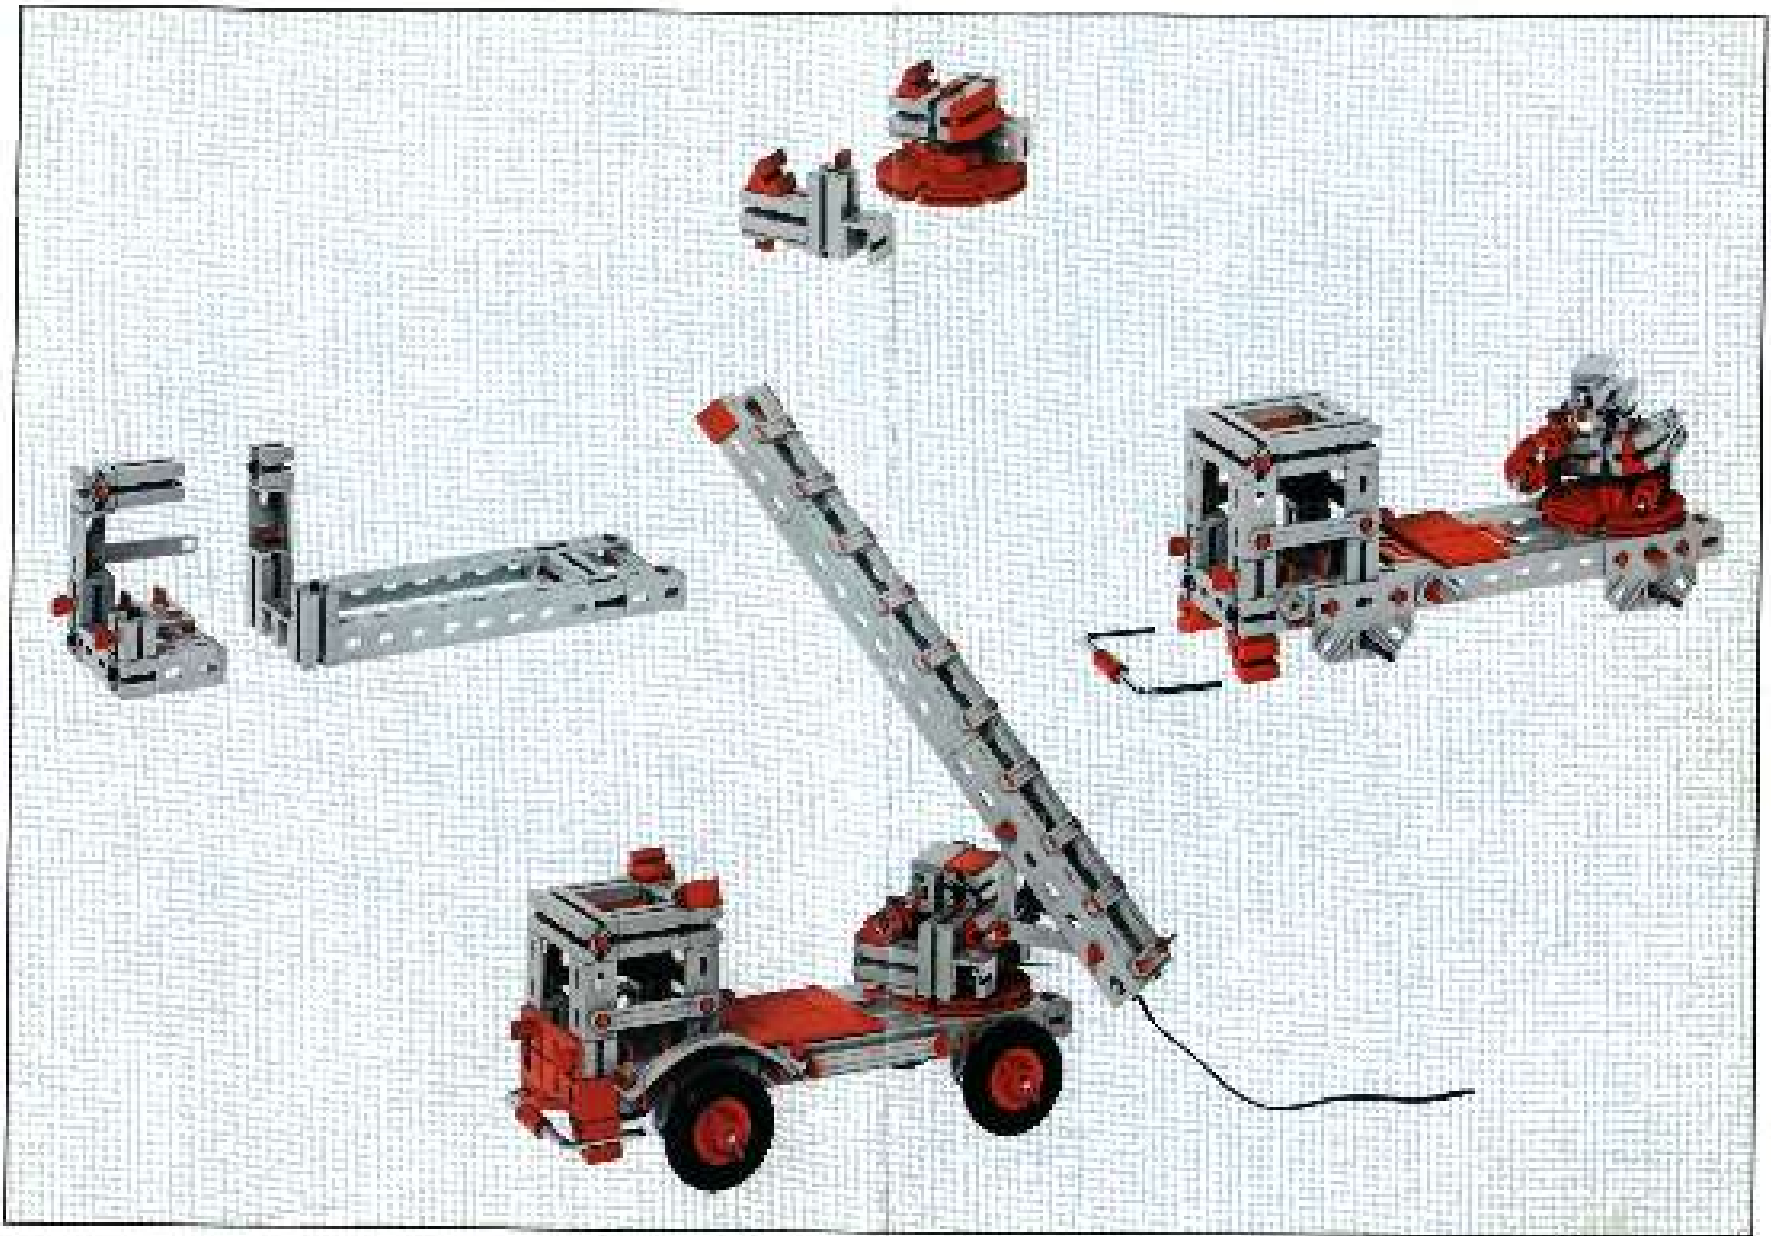

## mini- mot 1

5 mini-Getriebe  
mit Motor  
5 mini-gears  
with motor  
5 mini-réducteurs  
avec moteur  
5 mini-ingranaggi  
con motore  
5 mini-aandrijvingen  
met motor

280:1

140:1

**Stückliste - part list - nomenclature - elenco dei pezzi - onderdeellijst**

Abbildung	Artikel-Nummer	min-max Stück	Bezeichnung	Zusatz-Info
	3 31062 1		Mini-Motor - Mini motor Mini-moteur - Minimotor Mini-motore	mit - rot - 10, 10
	3 31070 1	1	Druckhalter - Druckhalter Support pour moteur Supporto per motore Cunha suporte para motor Unaiguja del motor minimotor	mit - rot - 10, 10
	3 31088 1	1	J-Gearbox - J-form gearbox Reducteur de vitesse Ingranaggio J - J- gearbox	mit - rot - 11, 11
	3 31064 1		Achse 40 mit Zahnrad Z 28 Axe 40 avec engrenage Z 28 Axe 40 avec roue dentée Z 28 Axe 40 con ruota dentata Z 28 Ax 40 met tandem Z 28	mit - rot - 11, 11
	3 31063 1	1	Achse 50 mit Zahnrad Z 28 Axe 50 avec engrenage Z 28 Axe 50 avec roue dentée Z 28 Axe 50 con ruota dentata Z 28 Ax 50 met tandem Z 28	mit - rot - 11, 11
	3 31089 1	1	Sechskant-Schraubendreher Six-point screwdriver Rechts - Hand - Schraubendreher Right - Hand - Schraubendreher Rechts - Hand - Schraubendreher	mit - rot - 11, 11
	3 31086 1	1	Schraubstock mit Schraube Screw-block with screw Support pour vis Supporto per vite Supporto para vite Trematola met schroef	mit - rot - 11, 11
	3 31097 1	1	Getriebeblock - Gearbox Support d'engrenage - Support Transmissione	mit - rot - 11, 11
	3 31268 1	1	Hubzahnrad - Lifting gear Vielzahnrad Ingranaggio di sollevamento Ingrãnjagmetaling	mit - rot - 12, 12
	3 31261 1	5	Hubstränge 60 - Drive rack 50 Crown gear pour axle 50 Axe dentée de l'entraînement Tandemring 50	mit - rot - 13, 13 mit - rot - 13, 13