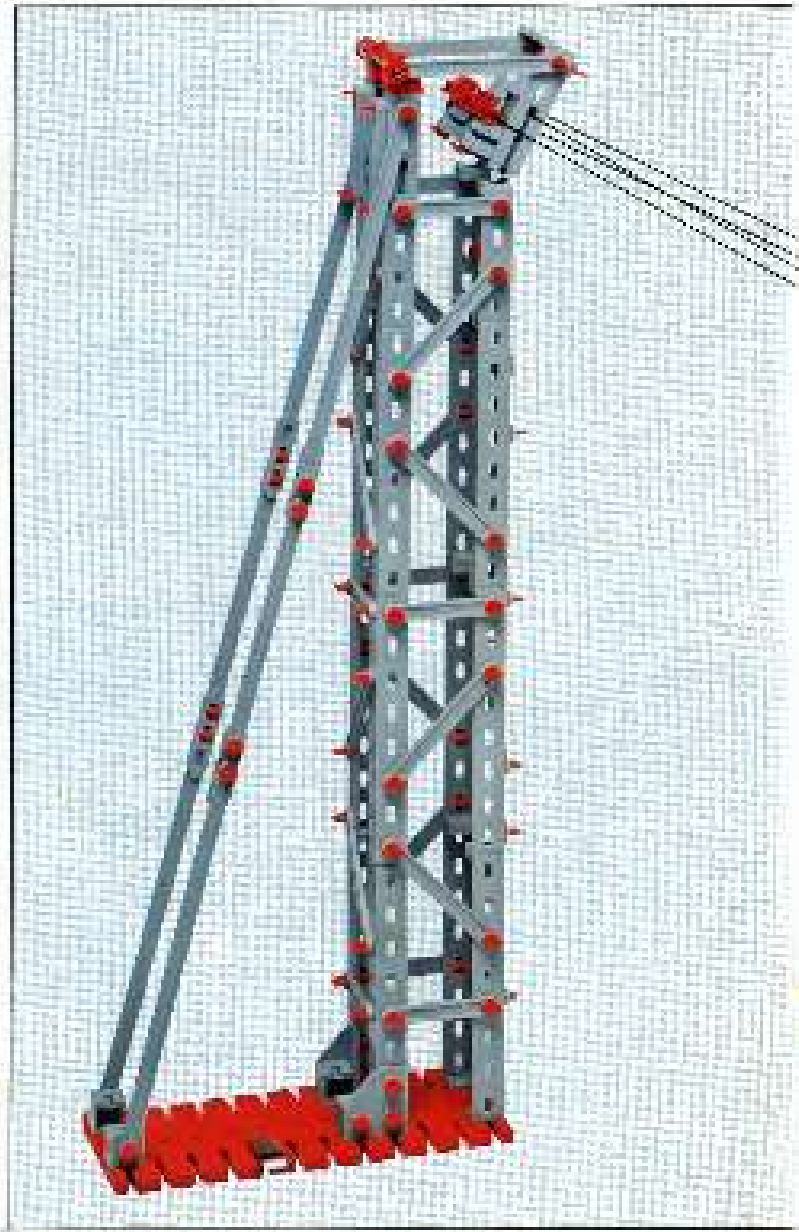

## mini- mot 1

5 mini-Getriebe  
mit Motor  
5 mini-gears  
with motor  
5 mini-réducteurs  
avec moteur  
5 mini-ingranaggi  
con motore  
5 mini-aandrijvingen  
met motor

280:1

140:1

**Stückliste - part list - nomenclature - elenco dei pezzi - onderdeellijst**

Abbildung	Artikel-Nummer	min-max Stück	Bezeichnung	Zusatz-Info
	3 31062 1		Mini-Motor - Mini motor Mini-moteur - Minimotor Mini-motore	mit - rot - 10, 10
	3 31070 1	1	Druckhalter - Druckhalter Support pour moteur Supporto per motore Cunha suporte para motor Unaiguja del motor minimotor	mit - rot - 10, 10
	3 31088 1	1	J-Gearbox - J-form gearbox Reducteur de vitesse Ingranaggio J - J- gearbox	mit - rot - 11, 11
	3 31064 1		Achse 40 mit Zahnrad Z 28 Axe 40 avec engrenage Z 28 Axe 40 avec roue dentée Z 28 Axe 40 con ruota dentata Z 28 Ax 40 met tandem Z 28	mit - rot - 11, 11
	3 31063 1	1	Achse 50 mit Zahnrad Z 28 Axe 50 avec engrenage Z 28 Axe 50 avec roue dentée Z 28 Axe 50 con ruota dentata Z 28 Ax 50 met tandem Z 28	mit - rot - 11, 11
	3 31089 1	1	Sechskant-Schraubendreher Six-point screwdriver Rechts - Hand - Schraubendreher Right - Hand - Schraubendreher Rechts - Hand - Schraubendreher	mit - rot - 11, 11
	3 31086 1	1	Schraubstock mit Schraube Screw-block with screw Support pour vis Supporto per vite Supporto para vite Trematola met schroef	mit - rot - 11, 11
	3 31097 1	1	Getriebeblock - Gearbox Support d'engrenage - Support Transmissione	mit - rot - 11, 11
	3 31268 1	1	Hubzahnrad - Lifting gear Vielzahnrad Ingranaggio di sollevamento Ingrãnjagmetaling	mit - rot - 12, 12
	3 31261 1	5	Hubstränge 60 - Drive rack 50 Crown gear pour axle 50 Axe dentée de l'entraînement Tandemring 50	mit - rot - 13, 13 mit - rot - 13, 13