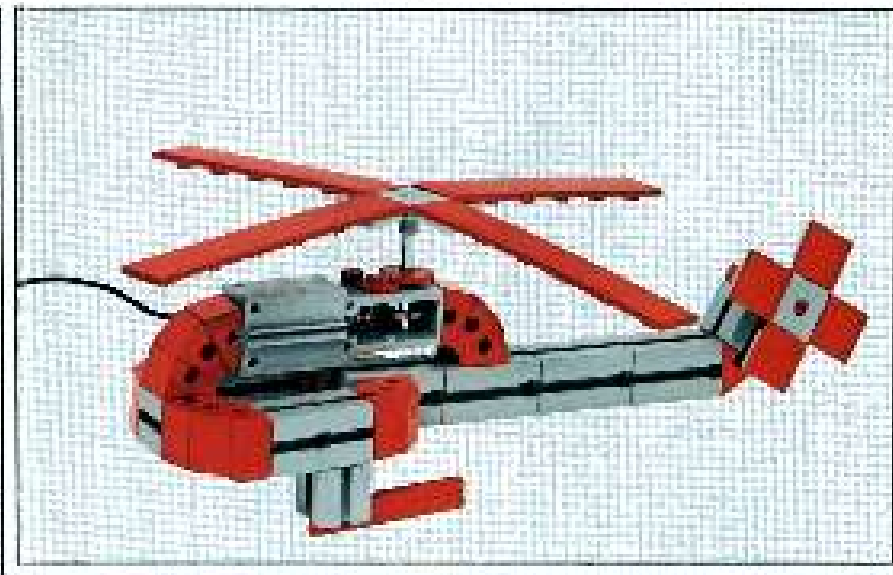

## mini- mot 1

5 mini-Getriebe  
mit Motor  
5 mini-gears  
with motor  
5 mini-réducteurs  
avec moteur  
5 mini-ingranaggi  
con motore  
5 mini-aandrijvingen  
met motor

280:1

140:1

**Stückliste - part list - nomenclature - elenco dei pezzi - onderdeellijst**

Abbildung	Artikel-Nummer	min-max Stück	Bezeichnung	Zusatz-Info
	3 31062 1		Mini-Motor - Mini motor Mini-moteur - Minimotor Mini-motore	mit - rot - 10, 10
	3 31070 1	1	Druckhalter - Druckhalter Support pour moteur Supporto per motore Cunha suporte para motor Unaiguja del motor minimotor	mit - rot - 10, 10
	3 31088 1	1	J-Gearbox - J-form gearbox Reducteur de vitesse Ingranaggio J - J- gearbox	mit - rot - 11, 11
	3 31064 1		Achse 40 mit Zahnrad Z 28 Axe 40 avec engrenage Z 28 Axe 40 avec roue dentée Z 28 Axe 40 con ruota dentata Z 28 Ax 40 met tandem Z 28	mit - rot - 11, 11
	3 31063 1	1	Achse 50 mit Zahnrad Z 28 Axe 50 avec engrenage Z 28 Axe 50 avec roue dentée Z 28 Axe 50 con ruota dentata Z 28 Ax 50 met tandem Z 28	mit - rot - 11, 11
	3 31089 1	1	Sechskant-Schraubendreher Six-point screwdriver Rechts - Hand - Schraubendreher Right - Hand - Schraubendreher Rechts - Hand - Schraubendreher	mit - rot - 11, 11
	3 31086 1	1	Schraubstock mit Schraube Screw-block with screw Support pour vis Supporto per vite Supporto para vite Trematola met schroef	mit - rot - 11, 11
	3 31097 1	1	Getriebeblock - Gearbox Support d'engrenage - Support Transmissione	mit - rot - 11, 11
	3 31268 1	1	Hubzahnrad - Lifting gear Vielzahnrad Ingranaggio di sollevamento Ingrãnjagmetaling	mit - rot - 12, 12
	3 31261 1	5	Hubstränge 60 - Drive rack 50 Crown gear pour axle 50 Axe dentée de l'entraînement Tandemring 50	mit - rot - 13, 13 mit - rot - 13, 13